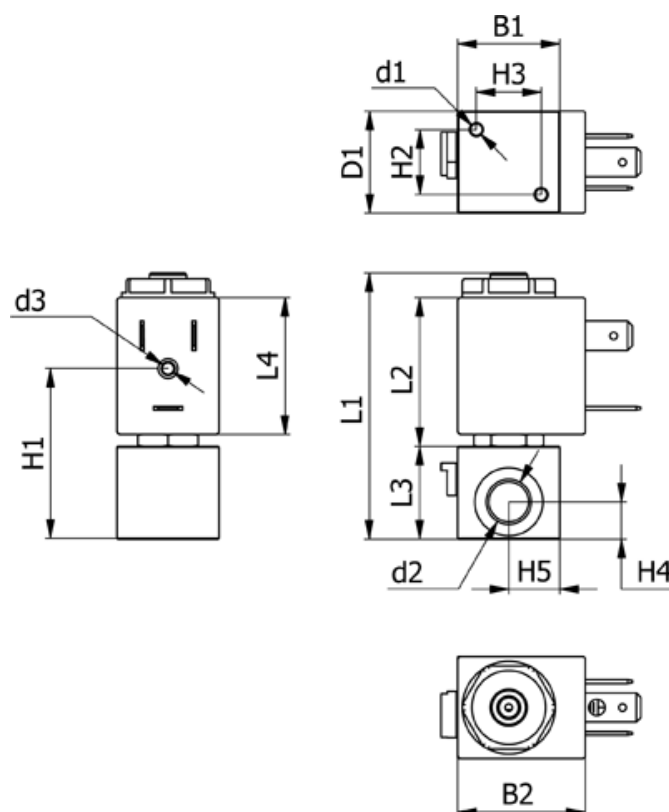

Varenummer: 588N3B616CB0466  
 Beskrivelse: Magnetventil type N3B616.CB0.466 3/2 NC  
 12 VDC dyse 1,6 hus i Messing Portstr. G1/8"

## Mål

B1 = 22	H2 = 14	Lysning = 1.6
B2 = 31.1	H3 = 14	Spænding = 12 VDC
d1 = M3x6	H4 = 8	Ventilfunktion = 3/2 NC
D1 = 22	H5 = 11	
d2 = G1/8"	L1 = 56.2	
d3 = M3x4	L2 = 32.1	
Flow = 0.5	L3 = 20	
H1 = 36.6	L4 = 29.5	